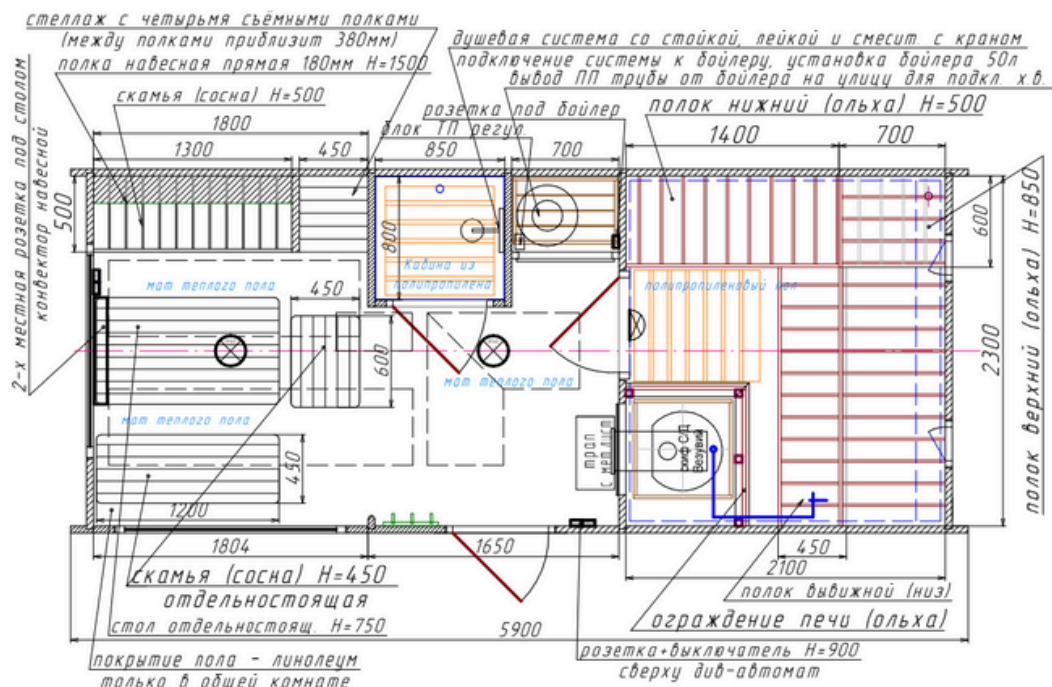

Тип входа: боковой

Модуль террасы: есть, 5 метров

Габаритные размеры (Д×Ш×В):

5030×2450×2650 мм

Материал корпуса: хвойные породы (ель/сосна), толщина стен 45 мм

Внутренние размеры (Ш×В):

2300×2200/1800 мм (уклон)

Беларусь, г. Гомель,
ул. Владимирова 12 Б

СТОИМОСТЬ
30 350 БАНЯ + 6 000 ТЕРРАСА РУБ

КОНТАКТЫ

+375 (29) 505 7 505

ПОЧТА

belexpoform@tut.by

ПЛАН.

Отделка и материалы: