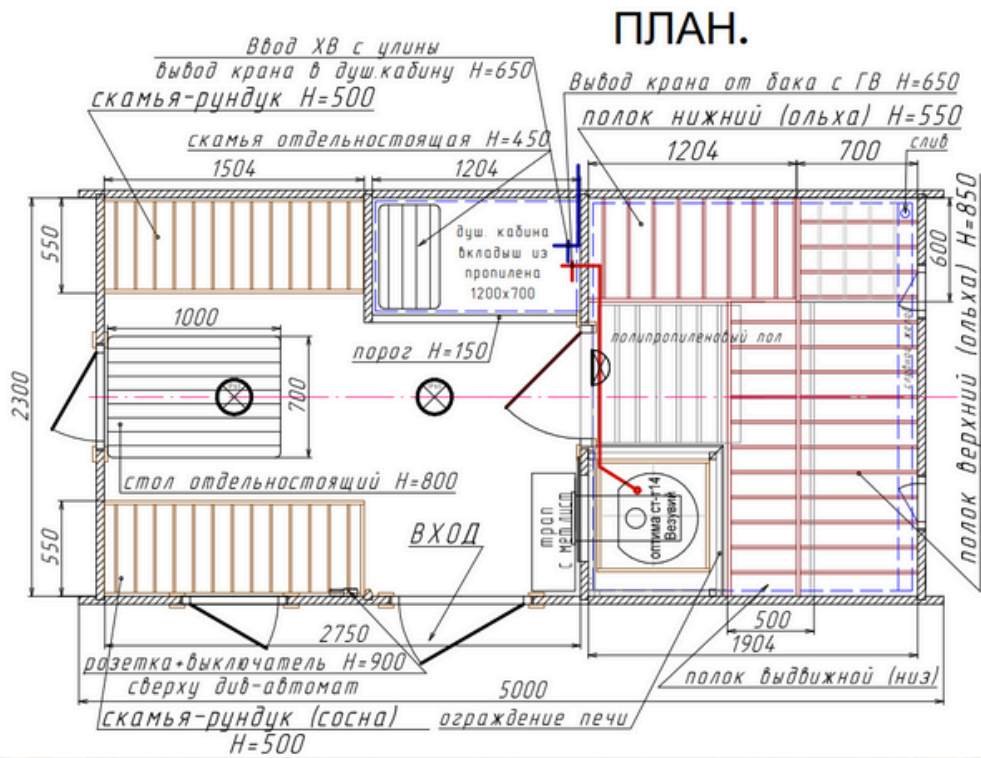

Тип входа: боковой

Модуль террасы: есть, 5 метров

Габаритные размеры (Д×Ш×В):

5030×2450×2650 мм

Материал корпуса: хвойные породы (ель/сосна), толщина стен 45 мм

Внутренние размеры (Ш×В):

2300×2200/1800 мм (уклон)

Длины помещений:

- Парная — 1900 мм
- Предбанник с душевой кабиной — 1200 мм
- Комната отдыха — 1500 мм

ПОЧЕМУ ВЫБИРАЮТ ЭТУ БАНЮ:

Эта баня сочетает уют, стиль и практичность. Натуральная древесина, продуманная планировка и готовая комплектация создают комфорт с первого дня. Надёжные материалы и современный дизайн делают её долговечным и привлекательным решением для отдыха

Беларусь, г. Гомель,
ул. Владимира 12 Б

СТОИМОСТЬ

21 900 БАНЯ+ 6 000 ТЕРРАСА РУБ

КОНТАКТЫ

+375 (29) 505 7 505

ПОЧТА

belexpoform@tut.by

Отделка и материалы