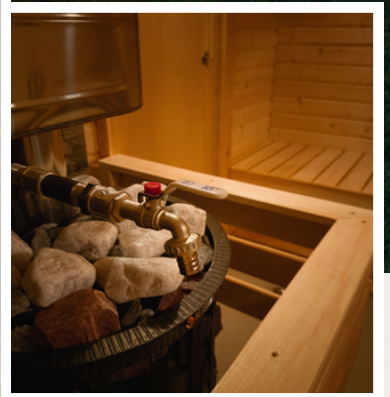

БАНЯ 6 МЕТРОВ с террасой

ПАРУС

Откройте свой новый уровень комфорта

ОСНОВНЫЕ ХАРАКТЕРИСТИКИ:

Форма бани: парус

Тип входа: боковой

Модуль террасы: есть, 6 метров

Габаритные размеры (Д×Ш×В):

5930x2450x2650 мм

Материал корпуса: хвойные породы (ель/сосна), толщина стен 45 мм

Внутренние размеры (Ш×В):

2300x2200/1800 (уклон) мм

Длины помещений:

- Длины помещений:
- Парная — 2100 мм
- Предбанник с душевой — 1650 мм
- Комната отдыха — 1850 мм

ПОЧЕМУ ВЫБИРАЮТ ЭТУ БАНЮ:

Стильная баня «Парус» с удобным входом и террасой дарит максимум комфорта. Прочная древесина, тёплая парная и уютная комната отдыха делают каждое посещение настоящим удовольствием. Душевая, современное освещение и вентиляция обеспечивают удобство и безопасность

Беларусь, г. Гомель,
ул. Владимирова 12 Б

СТОИМОСТЬ
30 350 БАНЯ + 6 000 ТЕРРАСА РУБ

КОНТАКТЫ

+375 (29) 505 7 505

ПОЧТА

belexpoform@tut.by