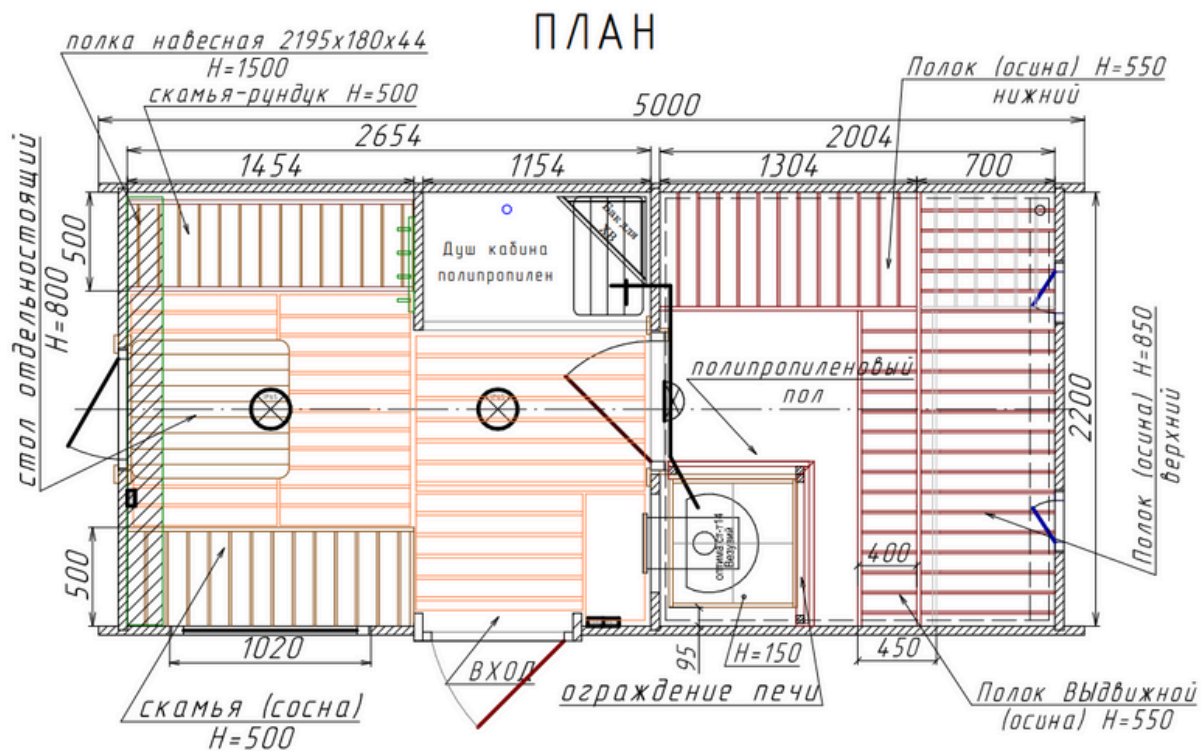

Беларусь, г. Гомель,
ул. Владимирова 12 Б

СТОИМОСТЬ
20 500 РУБ

КОНТАКТЫ

+375 (29) 505 7 505

ПОЧТА

belexpoform@tut.by

Отделка и материалы

- Корпус: светлый серый текстурный
- Наличники: тёмно-зелёные
- Кровля: гибкая черепица с подкладочным ковром, зелёная
- Отливы на окна, швы - битумный герметик