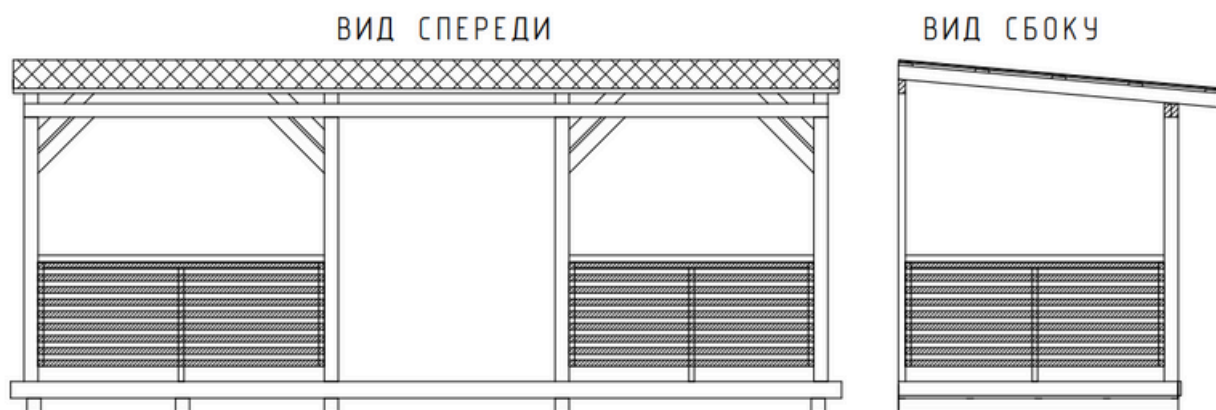

Элегантная и функциональная, с удобным боковым входом и приставной ступенью. Светло-серый каркас создает современный стиль, а прочная кровля обеспечивает комфорт в любую погоду. Идеальное место для отдыха на вашем участке

ТЕРРАСА ОПИСАНИЕ:

Форма бани: Парус

Тип входа: Боковой

Приставная ступень: Есть

Габаритный размер изделия (ДхШхВ): 6000x2350x2520 мм

Внутренний размер изделия (ДхШхВ): 5550x1900x1980/2150 мм

Материал каркаса: хвойные породы древесины (ель/сосна) брус 100x50мм

Материал обшивки пола: хвойные породы древесины (ель/сосна) доска 100x25мм

Окраска каркаса (декоративно-защитная пропитка для древесины) цвет – светлый серый укывистый

Окраска доски пола, ступеней(террасное масло) цвет – тик

Кровля: лист OSB 12мм, подкладочный ковер и гибкая черепица, битумный герметик в швах, контурный уголок для защиты торца