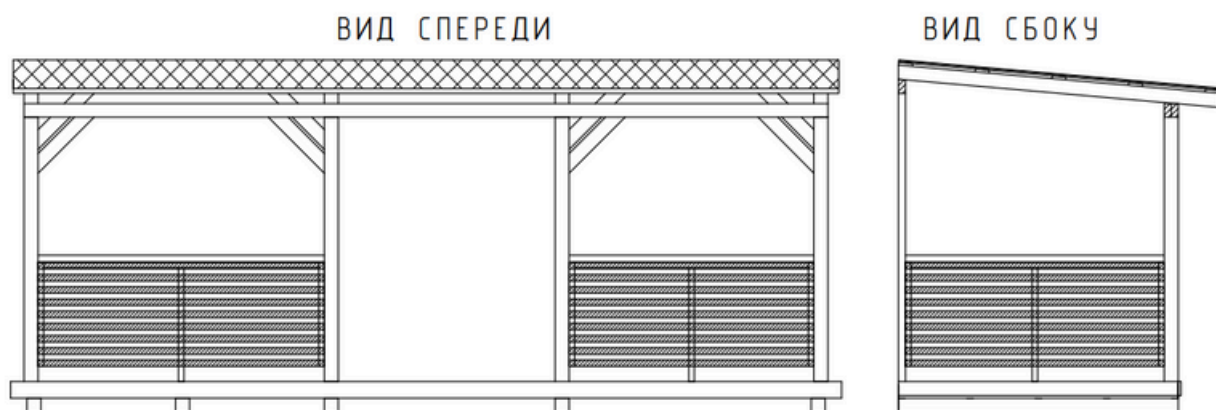

Стильное и надёжное решение для любого участка. Прочный каркас, тёплый оттенок древесины и удобная приставная ступень создают комфорт, а защищённая кровля делает террасу идеальным местом для отдыха в любую погоду

ТЕРРАСА ОПИСАНИЕ:

Форма бани: Парус

Тип входа: Боковой

Приставная ступень: Есть

Габаритный размер изделия (ДхШхВ): 5000x2350x2520 мм

Внутренний размер изделия (ДхШхВ): 4500x1900x1980/2150 мм

Материал каркаса: хвойные породы древесины (ель/сосна) брус 100x50мм

Материал обшивки пола: хвойные породы древесины (ель/сосна) доска 100x25мм

Окраска каркаса (декоративно-защитная пропитка для древесины) цвет – грецкий орех текстурный

Окраска доски пола, ступеней(террасное масло) цвет – тик

Кровля: лист OSB 12мм, подкладочный ковер и гибкая черепица, битумный герметик в швах, контурный уголок для защиты торца