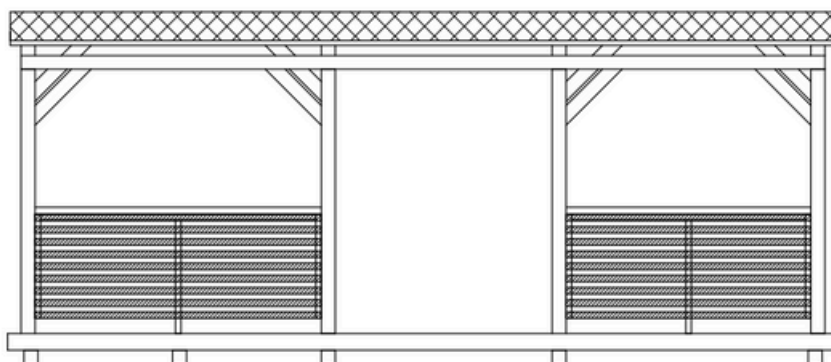

Глубина: 1.24 м

Высота: 2.45 м

ВИД СПЕРЕДИ

В СБОКУ

2 МЕТРА

ВИД СПЕРЕДИ

ВИД СБОКУ

6, 5, 4 МЕТРА