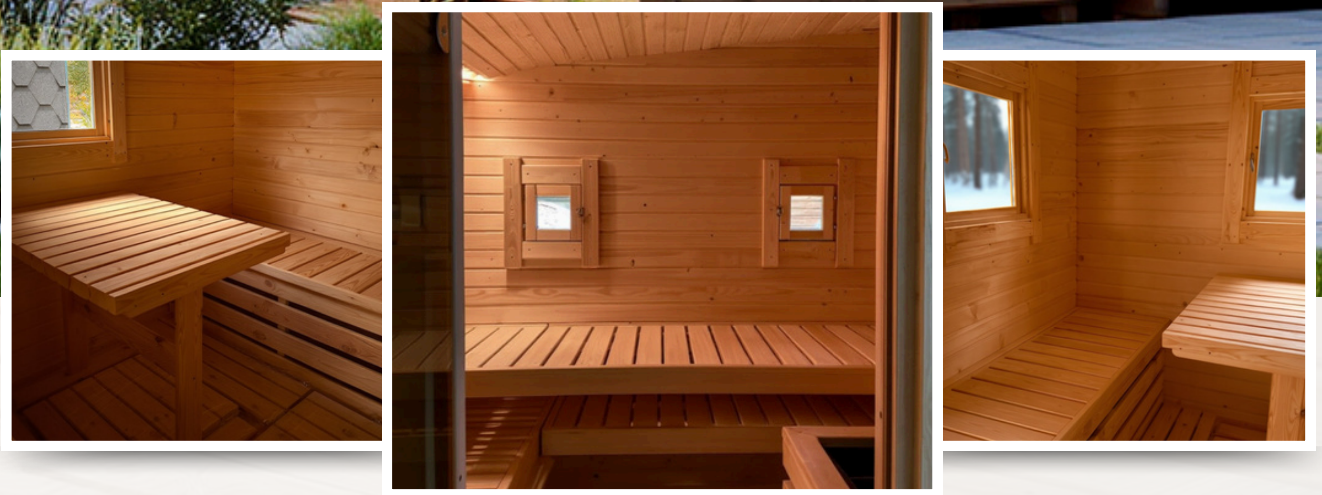

БАНЯ 5 МЕТРОВ с террасой ПАРУС

Пространство, где рождается уют

ОСНОВНЫЕ ХАРАКТЕРИСТИКИ:

Форма бани: парус

Тип входа: боковой

Модуль террасы: есть, 5 метров

Габаритные размеры (Д×Ш×В):

5030×2450×2650 мм

Материал корпуса: хвойные породы (ель/сосна), толщина стен 45 мм

Внутренние размеры (Ш×В):

2300×2200/1800 мм (уклон)

Длины помещений:

- Парная — 1900 мм
- Предбанник с душевой кабиной — 1200 мм
- Комната отдыха — 1500 мм

ПОЧЕМУ ВЫБИРАЮТ ЭТУ БАНЮ:

Эта баня сочетает уют, стиль и практичность. Натуральная древесина, продуманная планировка и готовая комплектация создают комфорт с первого дня. Надёжные материалы и современный дизайн делают её долговечным и привлекательным решением для отдыха

Беларусь, г. Гомель,
ул. Владимира 12 Б

СТОИМОСТЬ

21 900 БАНЯ+ 6 000 ТЕРРАСА РУБ

КОНТАКТЫ

+375 (29) 505 7 505

ПОЧТА

belexpoform@tut.by